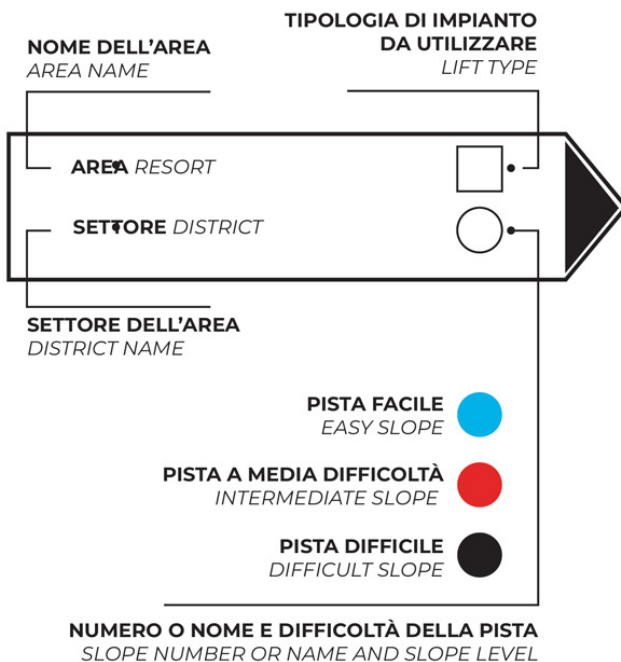

A causa delle scarse nevicate, l'accesso da Sestriere alle aree di Sansicario e Sauze D'Oulx é possibile esclusivamente attraverso percorsi di trasferimento adatti a sciatori esperti.

BANDIERE ESPOSTE AGLI INFO POINT

FLAGS EXPOSED
AT THE INFO POINTS

PERICOLO VALANGHE al di fuori delle piste aperte indicate nel bollettino
DANGER OF AVALANCHES apart from the open slopes listed on the Vialattea bulletin

MANTO NEVOSO RIDOTTO
Poor snow on slope

NEVE COMPATTA
Hard snow

SCARSA VISIBILITÀ
Bad visibility

VENTO IN QUOTA
Collegamenti a rischio di chiusura
WIND AT THE TOP
Links under risk of closure

SEGNALETICA SULLE PISTE

SIGNAGE ON SLOPES

I.A / O.S = In Apertura / Opening Soon

R.C / R.O.C. = Rischio Chiusura / Risk of Closure

PERICOLO VALANGHE DANGER OF AVALANCHES

 NESSUNO
NONE

 1 BASSO
LOW

 2 MEDIUM
MEDIUM

 3 ALTO
HIGH

 4 5 MOLTO ALTO
VERY HIGH

BANDIERE ESPOSTE
EXPOSED FLAGS